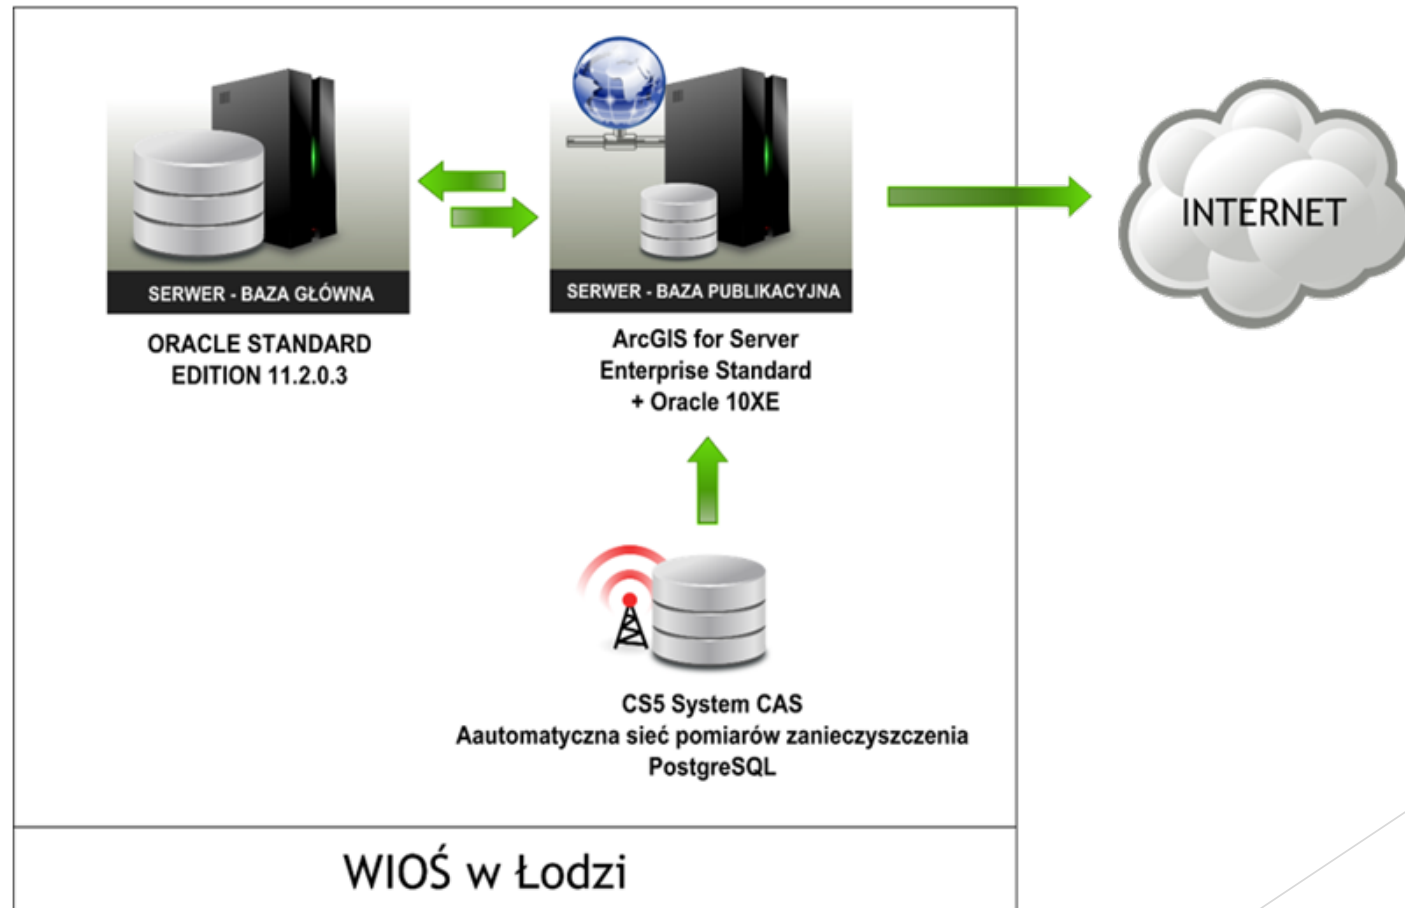

EKOPORTAL WOJEWÓDZTWA ŁÓDZKIEGO

PREZENTACJA GŁÓWNYCH FUNKCJONALNOŚCI PORTALU
MAPOWEGO

WOJEWÓDZKIEGO INSPEKTORATU OCHRONY ŚRODOWISKA W ŁODZI

CELE PROJEKTU

- ▶ Udostępnienie szerokiemu gronu odbiorców informacji przestrzennych o stanie środowiska w województwie łódzkim, zbieranych w ramach realizacji Państwowego Monitoringu Środowiska, w zakresie obejmującym:
 - ▶ monitoring powietrza;
 - ▶ monitoring wód powierzchniowych;
 - ▶ monitoring wód podziemnych;
 - ▶ monitoring promieniowania elektromagnetycznego;
 - ▶ monitoring hałasu.

SCHEMAT WDROŻONEGO SYSTEMU

WYKONANIE

- ▶ Projekt został zrealizowany przy wsparciu w postaci dofinansowania przez Wojewódzki Fundusz Ochrony Środowiska i Gospodarki Wodnej w Łodzi

www.wfosigw.lodz.pl

WOJEWÓDZKI FUNDUSZ
OCHRONY ŚRODOWISKA I GOSPODARKI WODNEJ
W ŁODZI

- ▶ Ekoportal Województwa Łódzkiego został wykonany przez firmę SmallGIS Sp. z o. o.

www.smallgis.pl

The background features abstract, overlapping geometric shapes in various shades of green, ranging from light lime to dark forest green. These shapes are primarily located on the right side of the frame, with some extending towards the center. The overall aesthetic is clean and modern.