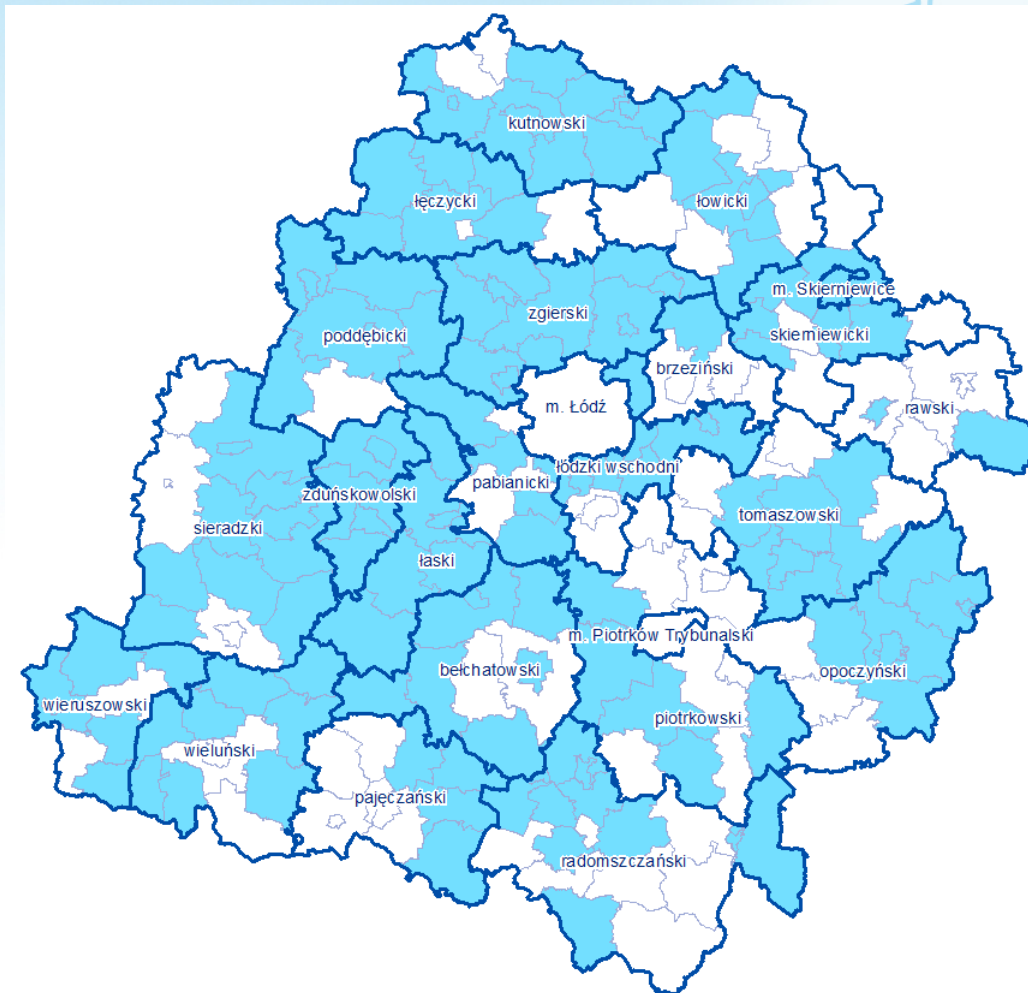

INFRASTRUKTURA REGIONALNEGO SYSTEMU INFORMACJI PRZESTRZENNEJ WOJEWÓDZTWA ŁÓDZKIEGO

Baza Adresowa Województwa Łódzkiego

INFRASTRUKTURA REGIONALNEGO SYSTEMU INFORMACJI PRZESTRZENNEJ WOJEWÓDZTWA ŁÓDZKIEGO

BAZA ADRESOWA WOJEWÓDZTWA ŁÓDZKIEGO – zaangażowanie gmin.

Kwiecień 2013

Deklaracje uczestnictwa
złożyło 111 gmin

INFRASTRUKTURA REGIONALNEGO SYSTEMU INFORMACJI PRZESTRZENNEJ WOJEWÓDZTWA ŁÓDZKIEGO

BAZA ADRESOWA WOJEWÓDZTWA ŁÓDZKIEGO – zaangażowanie gmin.

Marzec 2014

Deklaracje uczestnictwa
złożyło 117 gmin

INFRASTRUKTURA REGIONALNEGO SYSTEMU INFORMACJI PRZESTRZENNEJ WOJEWÓDZTWA ŁÓDZKIEGO

BAZA ADRESOWA WOJEWÓDZTWA ŁÓDZKIEGO – zaangażowanie gmin.

Czerwiec 2014

Deklaracje uczestnictwa
złożyły 133 gminy.